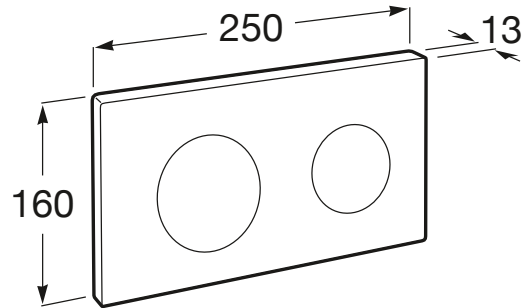

IN-WALL

PL10 DUAL (ONE) - Placa de accionamiento con descarga dual con acabados mate

MEDIDAS

Longitud 250 mm
 Altura 160 mm

COLORES Y ACABADOS

6 Negro mate

PVPR (IVA INCLUIDO)

136,73 €

DIBUJOS TÉCNICOS

CARACTERÍSTICAS

PL10 DUAL (ONE) - Placa de accionamiento con descarga dual con acabados mate para sistemas de instalación "ONE" de Roca. Sin necesidad de utilizar herramientas para la instalación.

Número de pulsadores: 2

COMPATIBLE

DUPLO WC ONE
FREESTANDING - Bastidor
con cisterna autoportante
de doble descarga para
inodoro suspendido. Codo
de 90 ° / 110 °

890077020

DUPLO WC ONE
COMPACT - Bastidor con
cisterna compacta
empotrable de doble
descarga para inodoro
suspendido. Codo de 90 ° /
110 °

890073020

DUPLO WC ONE - Bastidor
con cisterna compacta
empotrable de doble
descarga para inodoro
suspendido. Codo de 90 ° /
110 °

890070020

Kit de adaptación para
placas de accionamiento

890064000

In-Wall